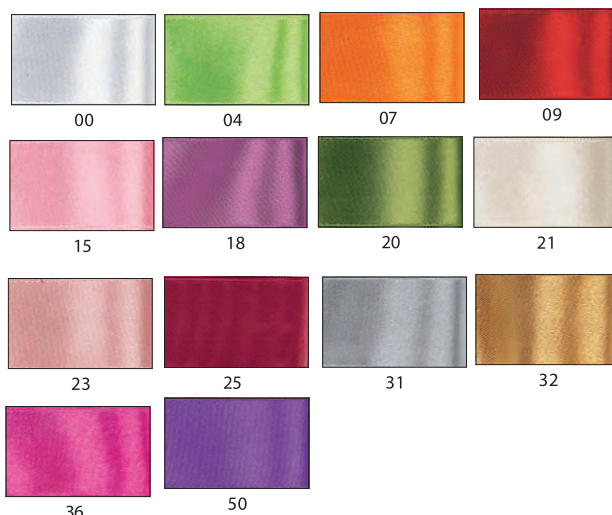

DOBLE SATIN - C18DOSAT