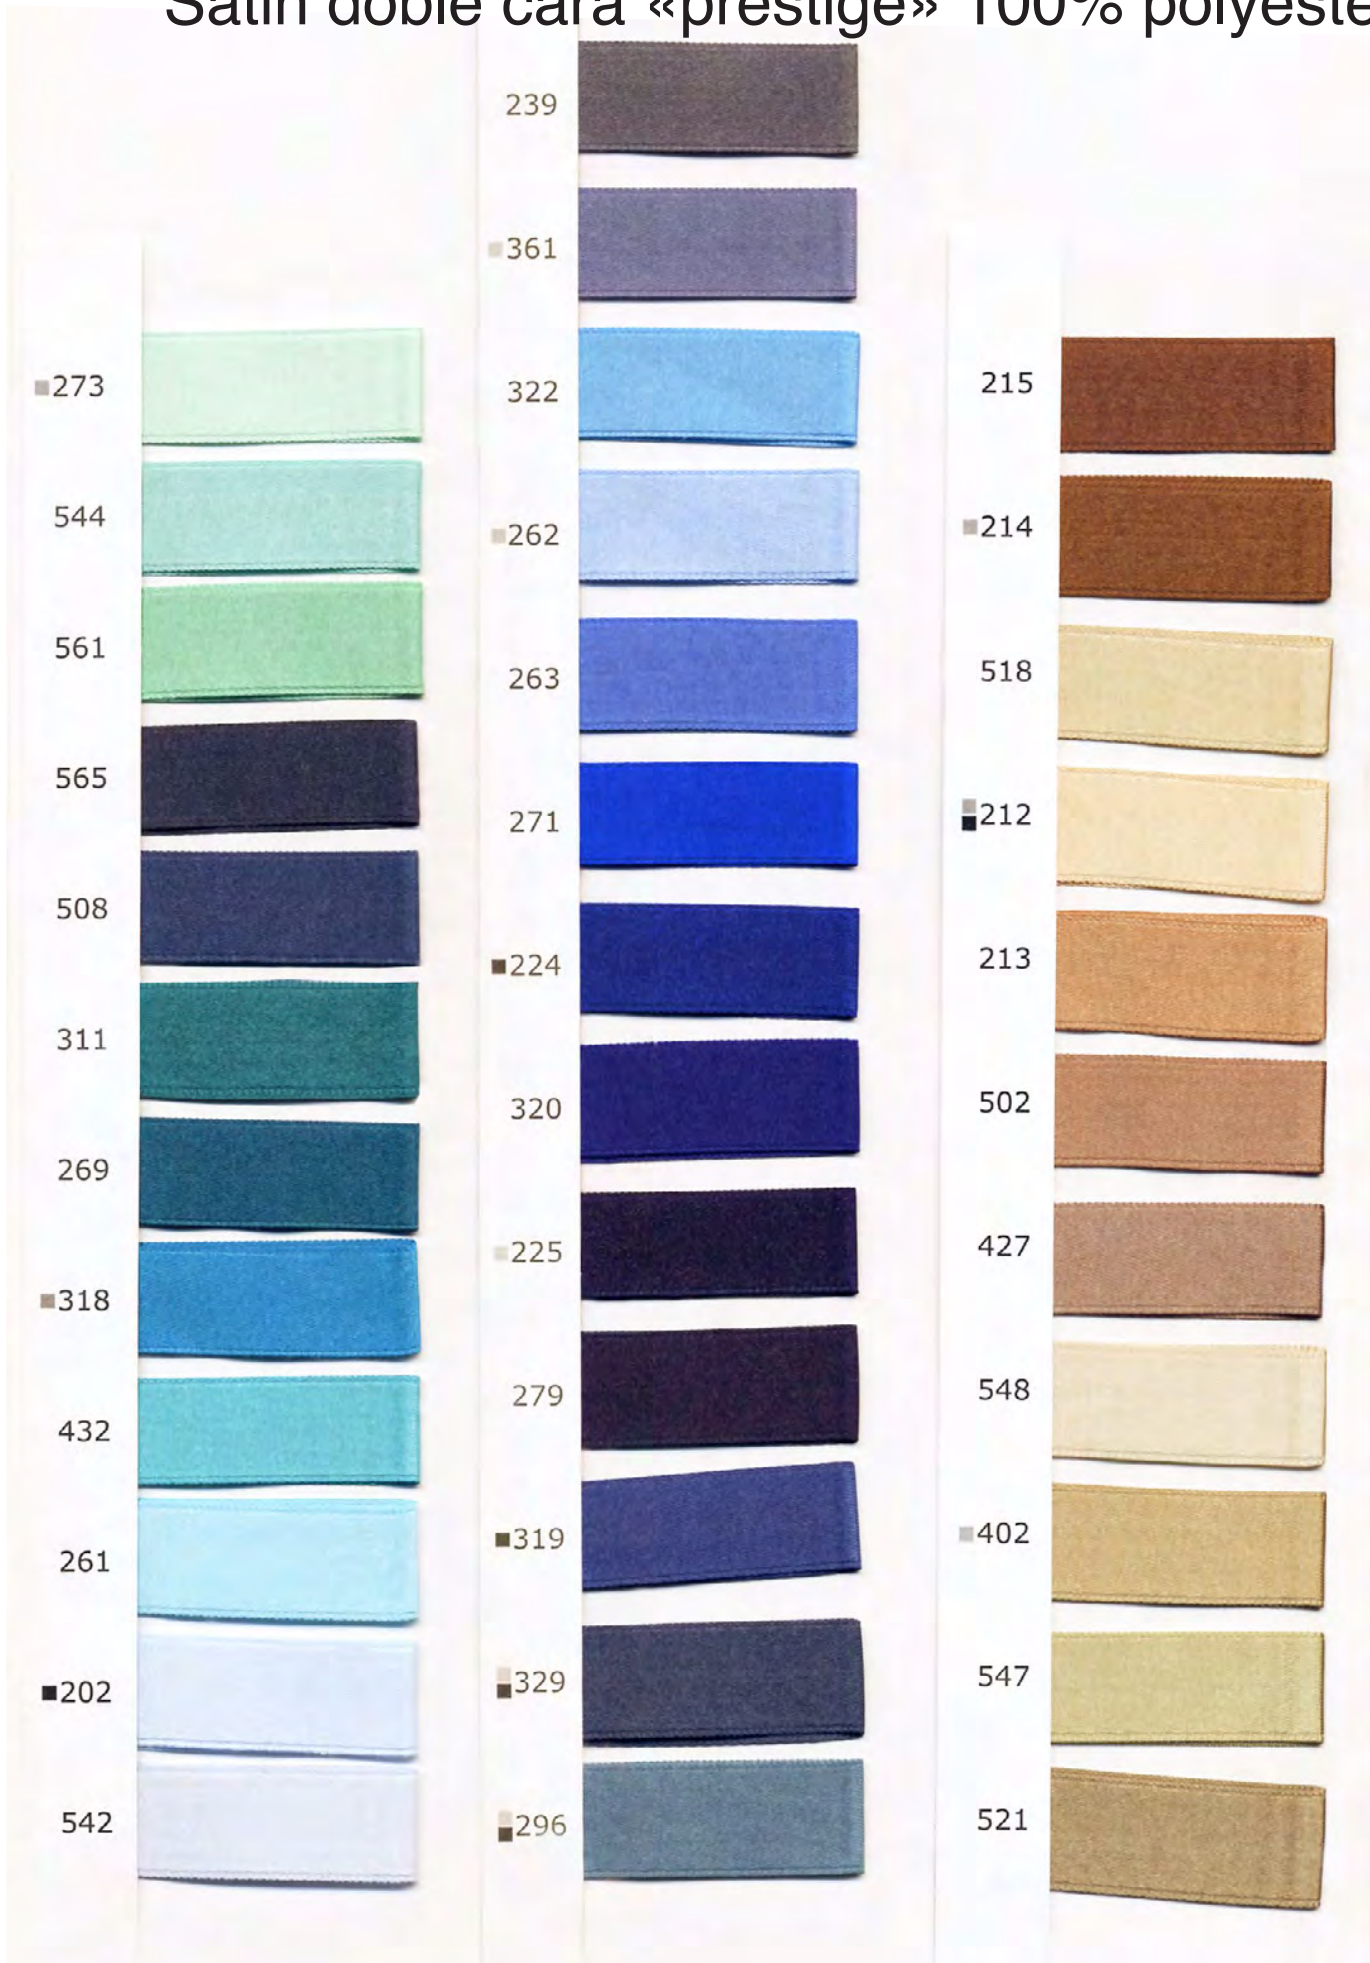

CODIGO	MEDIDAS	COLOR
LZ21080	(90u.)	13 SURTIDO
LZ21081	(30u.)	19 SURTIDO
LZ2108031	(90u.)	13 PLATA
LZ2108131	(30u.)	19 PLATA
LZ2108032	(90u.)	13 ORO
LZ2108132	(30u.)	19 ORO

CODIGO	MEDIDAS	COLOR
LZ21075	(90u.)	13 SURTIDO
LZ21076	(30u.)	19 SURTIDO
LZ2107531	(90u.)	13 PLATA
LZ2107631	(30u.)	19 PLATA
LZ2107532	(90u.)	13 ORO
LZ2107632	(30u.)	19 ORO

Satin doble cara «prestige» 100% polyester

Satin doble cara «prestige» 100% polyester

Satin doble cara «prestige» 100% polyester

Satin doble cara «prestige» 100% polyester

"Silky" 1068 Gros grain

100% polyester