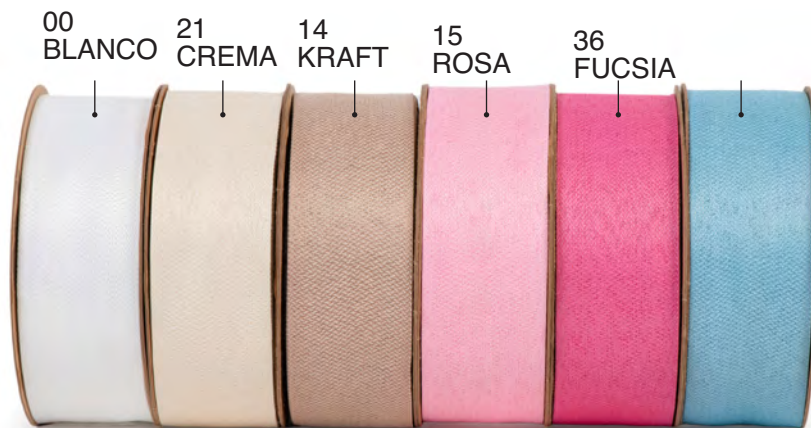

Sandy

C24404 _ _