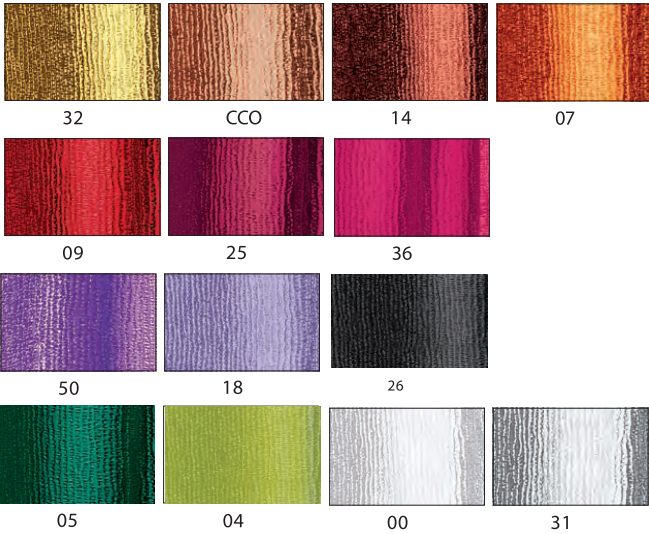

CD4073/74/75 - STARMETAL

COLORES DISPONIBLES

CODIGO

	my	medidas	Unidad/caja
CD4073_ _	35	100 x 19	9
CD4074_ _	35	100 x 30	9
CD4075_ _	35	100 x 50	9

C14WAVE __ STARMETAL WAVE

Colores disponibles

CODIGO	my	medidas	Unidad/caja
C14WAVE10	35	250 x 10	9
C14WAVE19	35	75 x 19	9
C14WAVE31	35	75 x 31	9
C14WAVE50	35	75 x 50	9