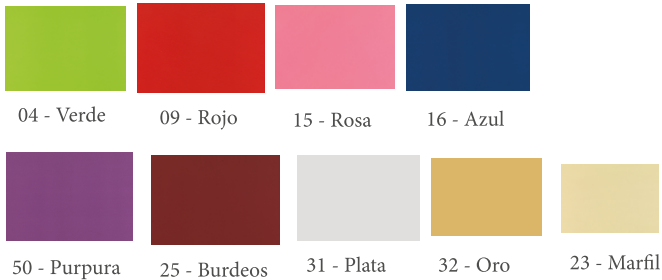

STB10C __ - SAQUITO SATEN

CODIGO	medidas	Unidad/caja
STP14C__	12 X 9	100
SPB17C__	17 X 12	100
SPB24C__	24 X 15	100
SPB35C__	35 X 18	100

* CONSULTAR STOCKS