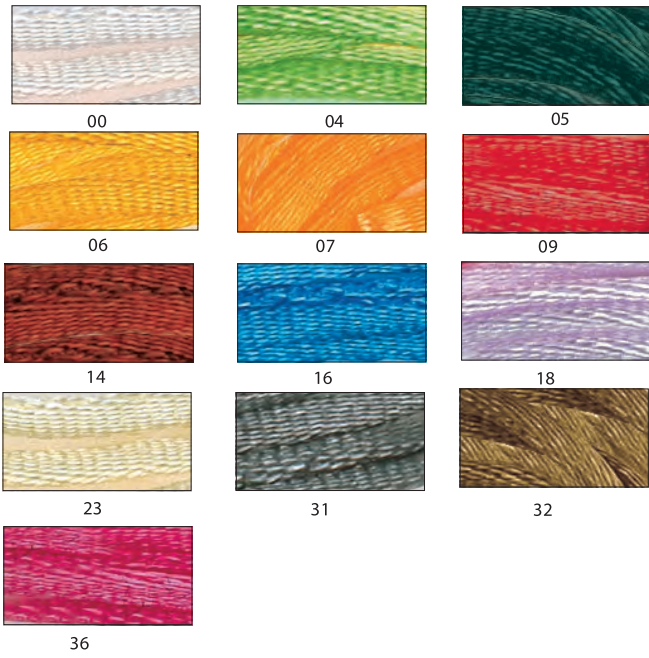

COCOLA __

CODIGO	my	medidas	Unidad/caja
COCOLA __	35	100m	16