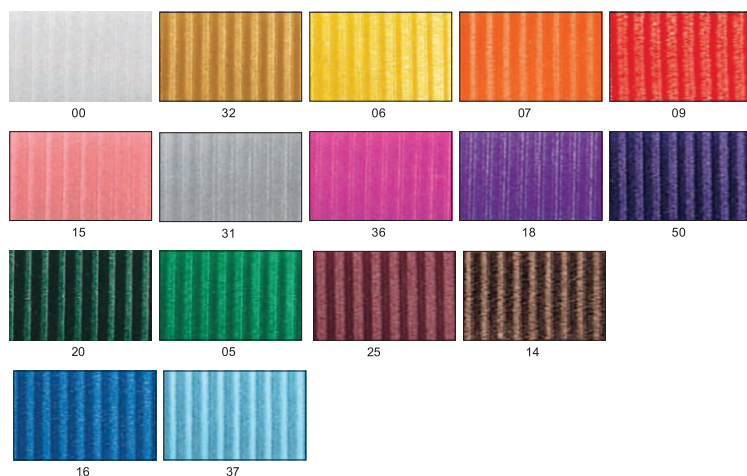

CD4021/22 - LISA PARA RIZAR

CODIGO

	my	medidas	Unidad/caja
CD4021__	35	500 x 5	9
CD4022__	35	250 x 10	9

100% Recyclable