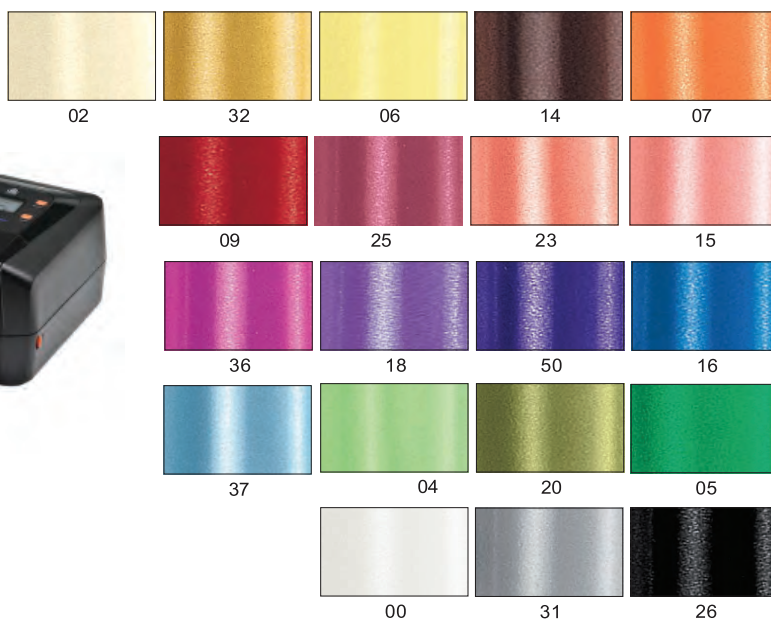

CATALOGO GENERAL CINTAS DECORATIVAS

 **LPLARA**

CINTA DECORATIVA LISA

100% Recyclable

CODIGO

	my	medidas	Unidad/caja
CD4002__	35	100 x 13	9
CD4003__	35	100 x 19	9
CD4004__	35	100 x 30	9
CD4005__	35	100 x 50	9
CD4006__	35	100 x 70	9
CD4007__	35	100 x 100	9