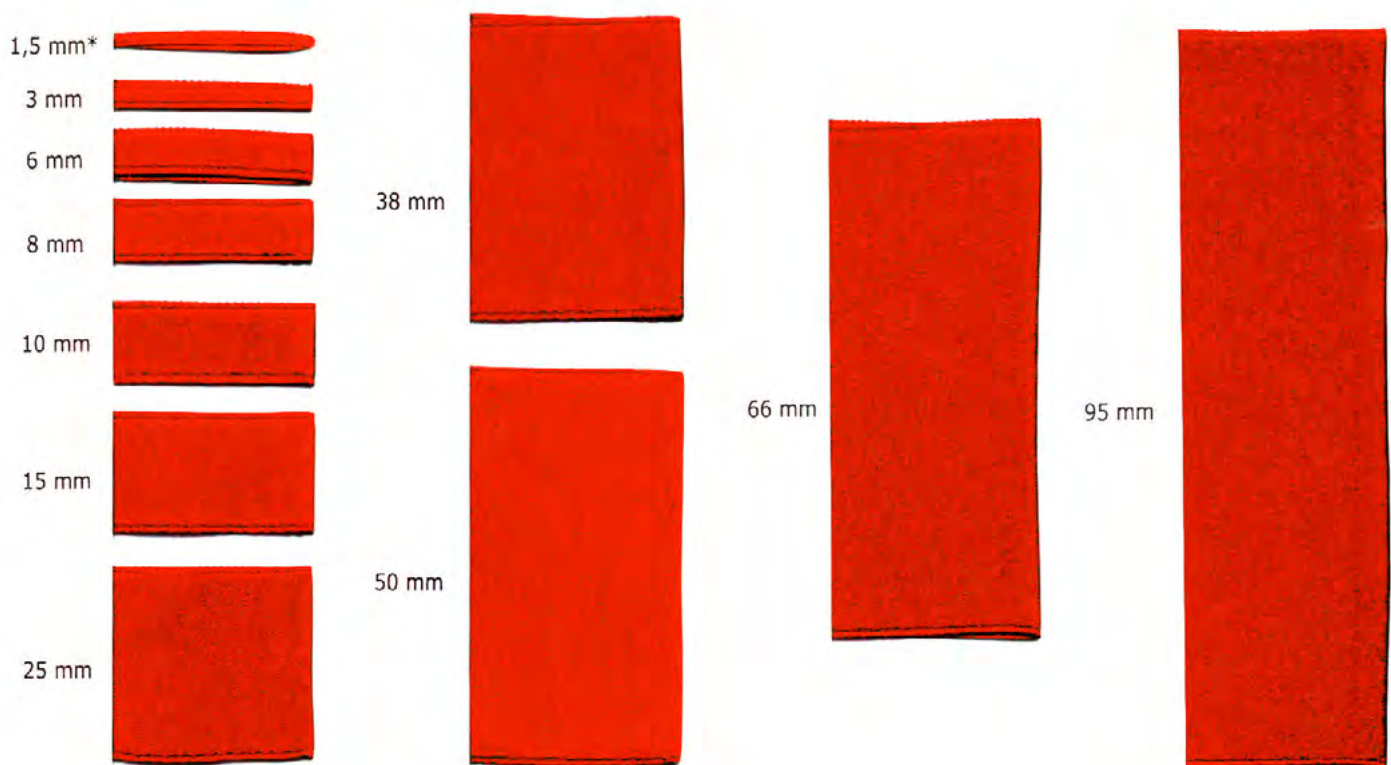

Satin doble cara «prestige» 100% polyester

Satin doble cara «prestige» 100% polyester

Satin doble cara «prestige» 100% polyester

Satin doble cara «prestige» 100% polyester

"Silky" 1068 Gros grain

100% polyester