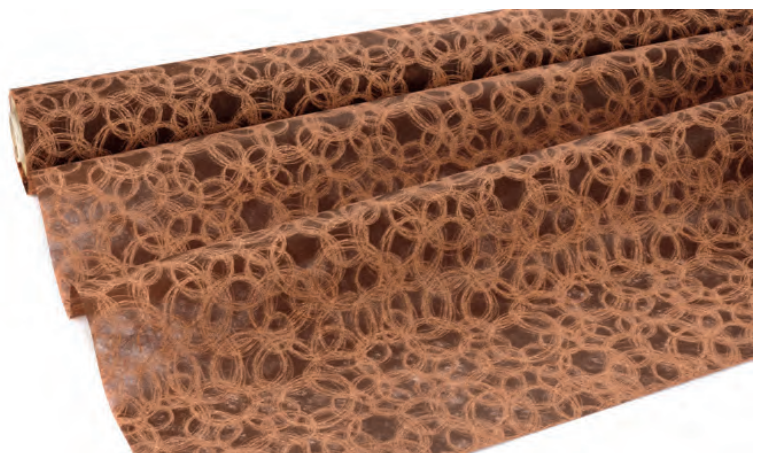

NEW

CODICE/CODE

FDP49__

Gr
25

misura/measures - mt pz/pcs
HxL 0,68 x 9

pack box
12