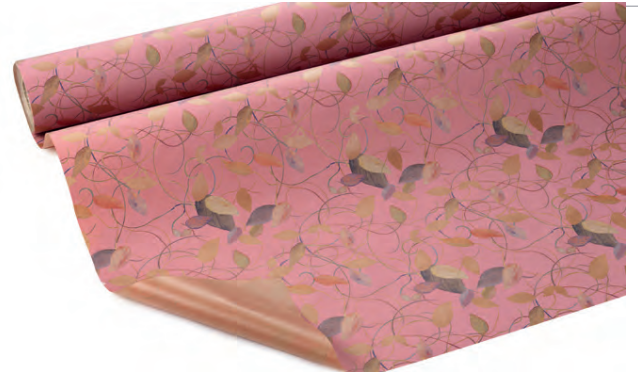

CODICE/CODE
FDI86

medidas		Pcs/caja
HxL	0,80 x 40	9